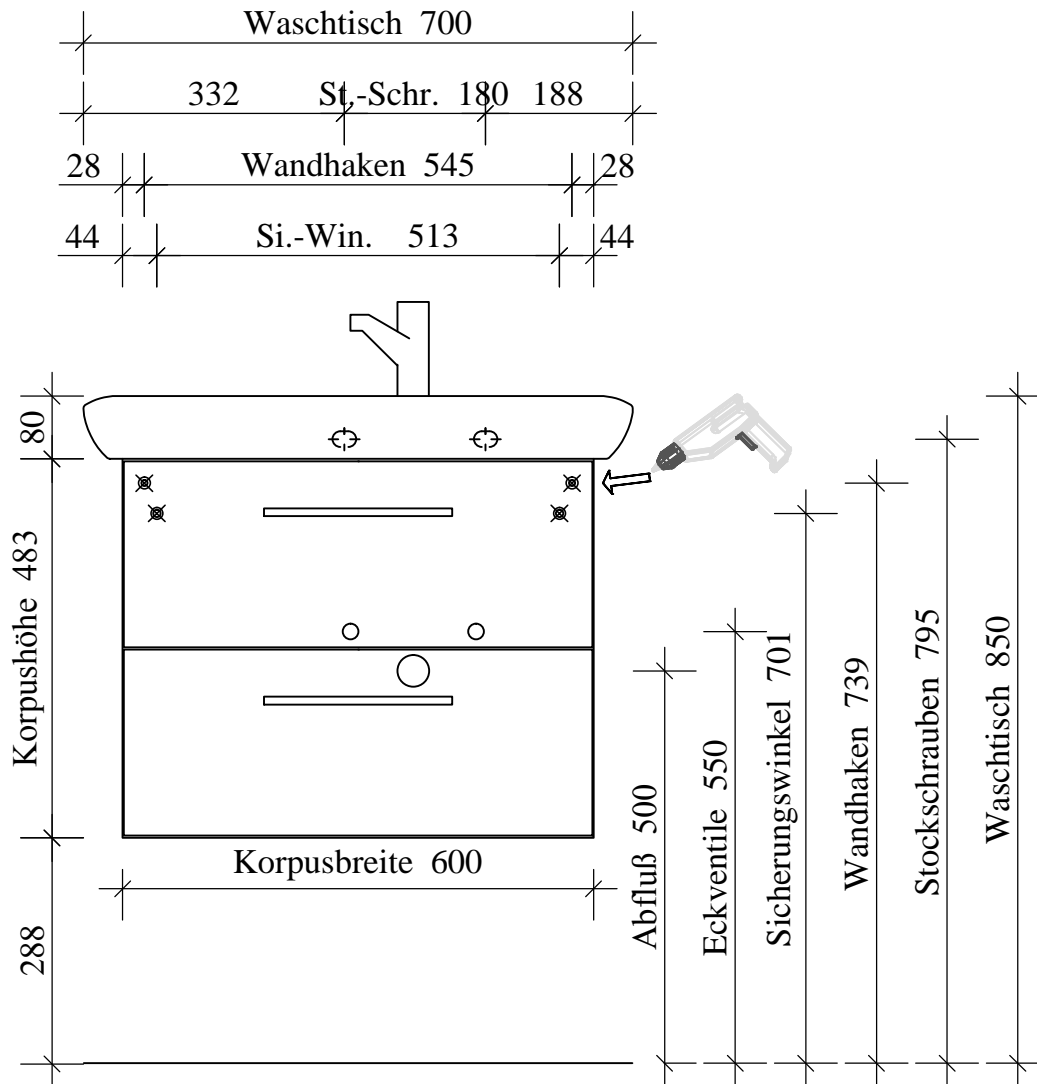

413

413-WU2L-K111

Bohrlochhöhen für Schraubhaken, Anschlussmaße und Abflusshöhen
drilling point for screw hooks, dimensions for mounting and drain

Der Elektroanschluss ist nur vom Fachmann nach DIN EN 60364 durchzuführen!

VORSICHT

- Diese Hinweise dienen der Vermeidung von Sach- und Personenschäden
Bei Missachtung und daraus entstandenen Schäden übernehmen wir keine Haftung .
- Die Montage muß durch fachkundiges Personal erfolgen.
 - Beachten Sie die beiliegenden Montageanleitungen.
 - Montieren Sie bei Waschtischunterschrank die beiliegenden Zusatzsicherungswinkel.